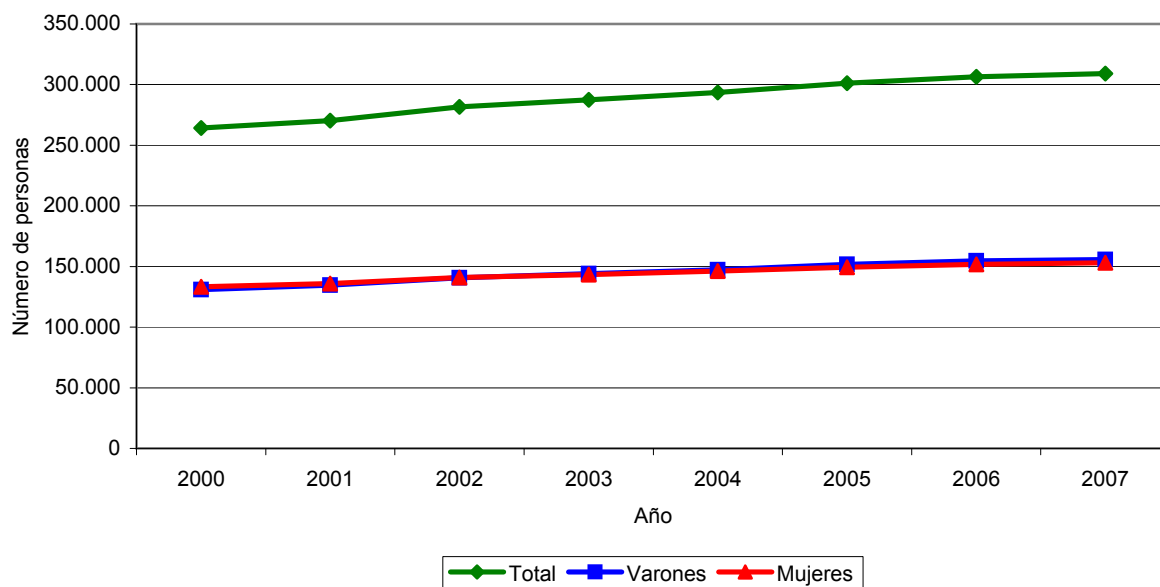

Población total, según año y sexo. La Rioja, 2000-2007

Año	Total	Varones	Mujeres
2000	264.178	130.956	133.222
2001	270.400	134.506	135.894
2002	281.614	140.780	140.834
2003	287.390	143.995	143.395
2004	293.553	147.214	146.339
2005	301.084	151.730	149.354
2006	306.377	154.556	151.821
2007	308.968	155.773	153.195
Porcentaje de cambio 2007-2000	16,95	18,95	14,99