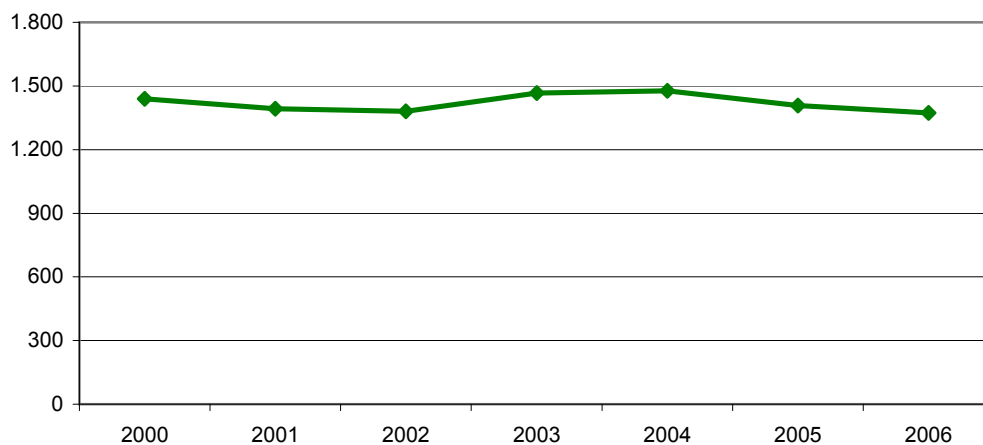

Tasa de nupcialidad por mil. La Rioja, 2000-2006

Año	Número de matrimonios	Tasa de nupcialidad
2000	1.439	5,4
2001	1.392	5,1
2002	1.380	4,9
2003	1.466	5,1
2004	1.477	5,0
2005	1.407	4,7
2006	1.373	4,5

Número de matrimonios