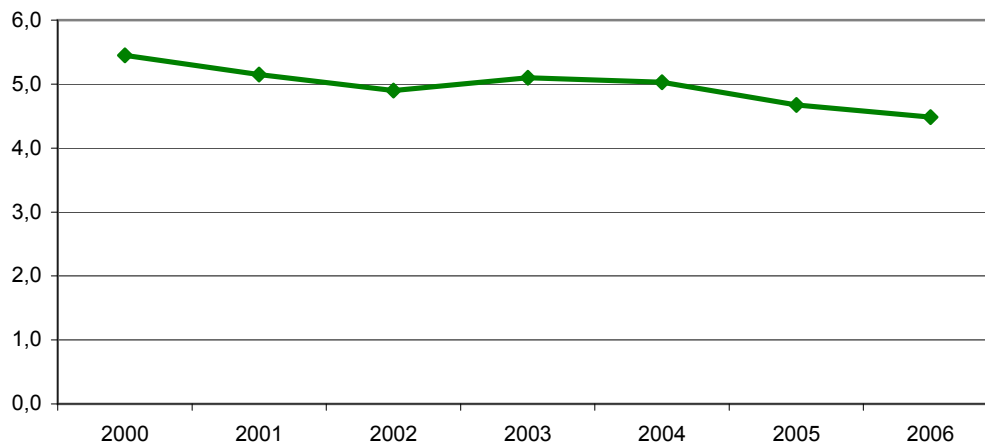

Tasa de nupcialidad por mil

Fuente: Instituto Nacional Estadística (www.ine.es)

Elaboración: Servicio Epidemiología y Prevención Sanitaria. La Rioja