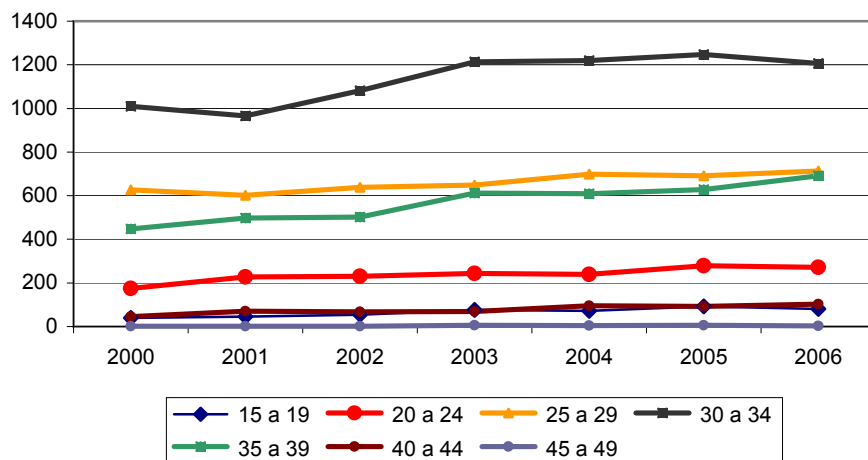

Fuente: Instituto Nacional Estadística (www.ine.es)

Elaboración: Servicio Epidemiología y Prevención Sanitaria. La Rioja