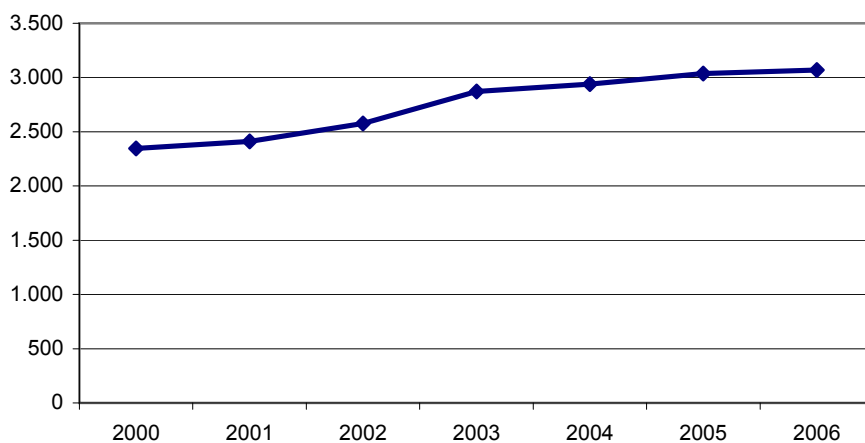

Nacimientos según edad la madre. La Rioja, 2000-2006

Edad la madre

Año	Total	<15	15 a 19	20 a 24	25 a 29	30 a 34	35 a 39	40 a 44	45 a 49	50 y más
2000	2.346	..	40	174	627	1.010	447	46	2	..
2001	2.412	..	46	228	602	966	498	70	2	..
2002	2.576	..	55	230	639	1.081	502	67	2	..
2003	2.870	..	77	244	649	1.213	612	69	6	..
2004	2.939	..	72	239	699	1.220	609	95	5	..
2005	3.038	..	93	279	691	1.247	628	92	6	2
2006	3.070	2	81	272	713	1.206	691	102	3	..

Número de nacimientos

Nacimientos según edad