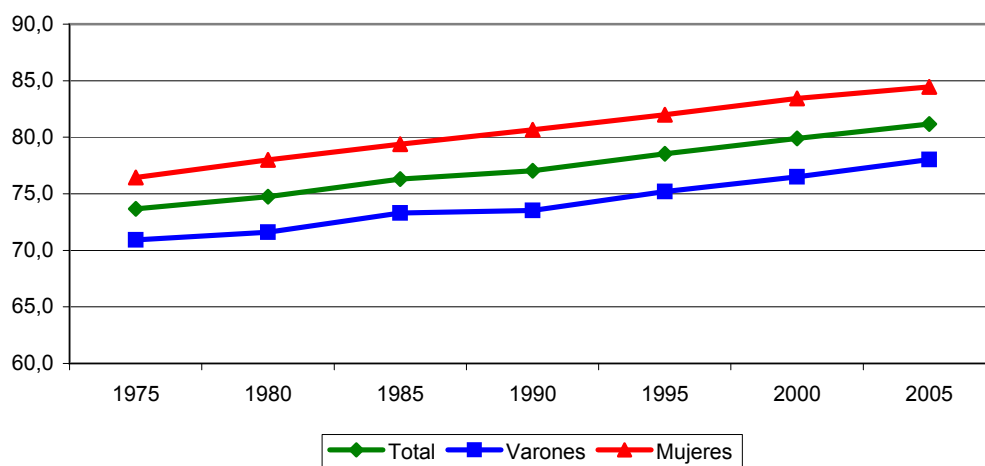

Esperanza de vida al nacer. La Rioja, 1975-2005

Año	Total	Varones	Mujeres
1975	73,7	70,9	76,4
1980	74,7	71,6	78,0
1985	76,3	73,3	79,4
1990	77,0	73,5	80,7
1995	78,5	75,2	82,0
2000	79,9	76,5	83,4
2005	81,2	78,0	84,5
Cambio 2005-1975	7,5	7,1	8,0

Esperanza de vida al nacer

Fuente: Instituto Nacional Estadística (www.ine.es)

Elaboración: Servicio Epidemiología y Prevención Sanitaria. La Rioja